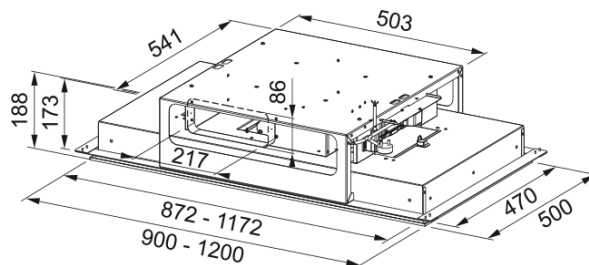

# CIELO SLIM 120 BLANCA | 350.0528.004

Descubre la campana extractora Cielo Slim 120 Blanca de Mepamsa, una solución eficiente y elegante para tu cocina. Esta campana extractora de 120 cm no solo elimina eficazmente los olores y el humo, sino que también añade un toque de estilo con su diseño moderno y acabado en blanco. Con una capacidad de extracción máxima de 700 m<sup>3</sup>/h en su nivel Boost, asegura una mayor aspiración y un flujo de aire óptimo. La presión máxima es de 690 Pa, con un nivel sonoro mínimo de 63 dB(A) en su nivel más bajo. La tecnología avanzada de Mepamsa garantiza un funcionamiento silencioso y eficiente, proporcionando un mantenimiento sin complicaciones. Ideal para cualquier diseño de cocina, la campana extractora Cielo Slim 120 Blanca de Mepamsa no solo mejora la calidad del aire, sino que también eleva la estética y funcionalidad de tu espacio culinario.

## Dimensiones

Anchura en mm	1200.0
Diámetro salida del aire	Rectangular