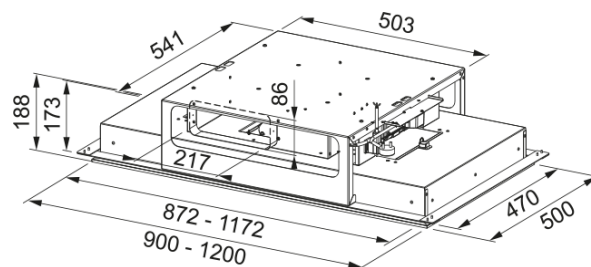

CIELO SLIM 120 BLANCA | 350.0528.004

Descubre la campana extractora Cielo Slim 120 Blanca de Mepamsa, una solución eficiente y elegante para tu cocina. Esta campana extractora de 120 cm no solo elimina eficazmente los olores y el humo, sino que también añade un toque de estilo con su diseño moderno y acabado en blanco. Con una capacidad de extracción máxima de 700 m³/h en su nivel Boost, asegura una mayor aspiración y un flujo de aire óptimo. La presión máxima es de 690 Pa, con un nivel sonoro mínimo de 63 dB(A) en su nivel más bajo. La tecnología avanzada de Mepamsa garantiza un funcionamiento silencioso y eficiente, proporcionando un mantenimiento sin complicaciones. Ideal para cualquier diseño de cocina, la campana extractora Cielo Slim 120 Blanca de Mepamsa no solo mejora la calidad del aire, sino que también eleva la estética y funcionalidad de tu espacio culinario.

Aspecto

Categoría de campana	Techo
Acabado	Blanco / Cristal

Dimensiones

Ancho en mm	1200.0
Diámetro salida del aire	Rectangular

Especificaciones energéticas

Tipo de enchufe	Sin enchufe
Consumo anual de energía AEC	39.6
Clase de eficiencia dinámica F	A
Clase de eficiencia de la luz	E
Eficiencia filtrado grasa CI	E
Voltaje del motor	220-240V 50-60Hz
Nombre del motor gr Comm.	CEILING RADICAL BRUSHLESS
N.º de motores	1