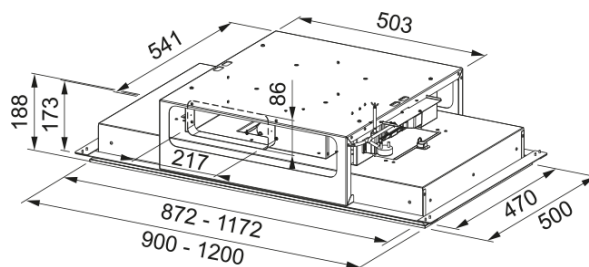

CIELO SLIM 90 BLANCA | 350.0528.003

Descubre la campana extractora Cielo Slim 90 Blanca de Mepamsa, una solución eficiente y elegante para tu cocina. Esta campana extractora de 90 cm no solo elimina eficazmente los olores y el humo, sino que también añade un toque de estilo con su diseño moderno y acabado en blanco. Con una capacidad de extracción máxima de 700 m³/h en su nivel Boost, asegura una mayor aspiración y un flujo de aire óptimo. La presión máxima es de 690 Pa, con un nivel sonoro mínimo de 63 dB(A) en su nivel más bajo. La tecnología avanzada de Mepamsa garantiza un funcionamiento silencioso y eficiente, proporcionando un mantenimiento sin complicaciones. Ideal para cualquier diseño de cocina, la campana extractora Cielo Slim 90 Blanca de Mepamsa no solo mejora la calidad del aire, sino que también eleva la estética y funcionalidad de tu espacio culinario.

Aspecto

Categoría de campana	Techo
Acabado	Blanco / Cristal

Dimensiones

Anchura en mm	900.0
Diámetro salida del aire	Rectangular

Especificaciones energéticas

Tipo de enchufe	Sin enchufe
Consumo anual de energía AEC	39.6
Clase eficiencia dinámica	A
Clase de eficiencia de la luz	E
Eficiencia filtrado grasa Cl	E
Voltaje del motor	220-240V 50-60Hz
Nombre del motor gr Comm.	CEILING RADICAL BRUSHLESS
N.º de motores	1