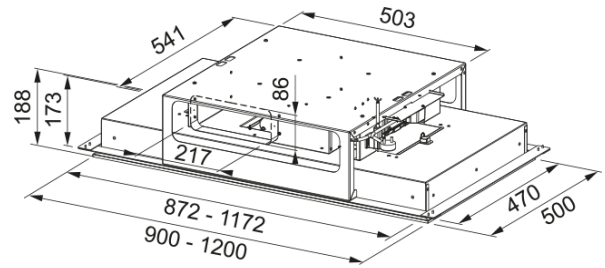

CIELO SLIM 90 BLANCA | 350.0528.003

Descubre la campana extractora Cielo Slim 90 Blanca de Mepamsa, una solución eficiente y elegante para tu cocina. Esta campana extractora de 90 cm no solo elimina eficazmente los olores y el humo, sino que también añade un toque de estilo con su diseño moderno y acabado en blanco. Con una capacidad de extracción máxima de 700 m³/h en su nivel Boost, asegura una mayor aspiración y un flujo de aire óptimo. La presión máxima es de 690 Pa, con un nivel sonoro mínimo de 63 dB(A) en su nivel más bajo. La tecnología avanzada de Mepamsa garantiza un funcionamiento silencioso y eficiente, proporcionando un mantenimiento sin complicaciones. Ideal para cualquier diseño de cocina, la campana extractora Cielo Slim 90 Blanca de Mepamsa no solo mejora la calidad del aire, sino que también eleva la estética y funcionalidad de tu espacio culinario.

Aspecto

Categoría de campana	Techo
Acabado	Blanco / Cristal

Dimensiones

Ancho en mm	900.0
Diámetro salida del aire	Rectangular

Especificaciones energéticas

Tipo de enchufe	Sin enchufe
Consumo anual de energía AEC	39.6
Clase de eficiencia dinámica F	A
Clase de eficiencia de la luz	E
Eficiencia filtrado grasa CI	E
Voltaje del motor	220-240V 50-60Hz
Nombre del motor gr Comm.	CEILING RADICAL BRUSHLESS
N.º de motores	1