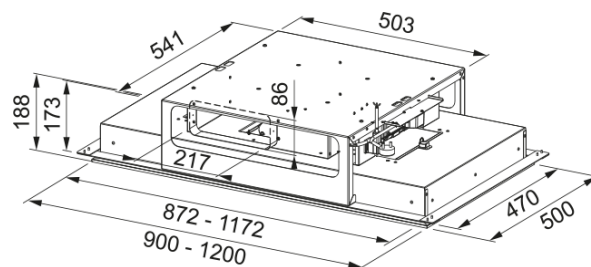

## CIELO SLIM 90 BLANCA | 350.0528.003

Descubre la campana extractora Cielo Slim 90 Blanca de Mepamsa, una solución eficiente y elegante para tu cocina. Esta campana extractora de 90 cm no solo elimina eficazmente los olores y el humo, sino que también añade un toque de estilo con su diseño moderno y acabado en blanco. Con una capacidad de extracción máxima de 700 m<sup>3</sup>/h en su nivel Boost, asegura una mayor aspiración y un flujo de aire óptimo. La presión máxima es de 690 Pa, con un nivel sonoro mínimo de 63 dB(A) en su nivel más bajo. La tecnología avanzada de Mepamsa garantiza un funcionamiento silencioso y eficiente, proporcionando un mantenimiento sin complicaciones. Ideal para cualquier diseño de cocina, la campana extractora Cielo Slim 90 Blanca de Mepamsa no solo mejora la calidad del aire, sino que también eleva la estética y funcionalidad de tu espacio culinario.

### Dimensiones

Ancho en mm	900.0
Diámetro salida del aire	Rectangular