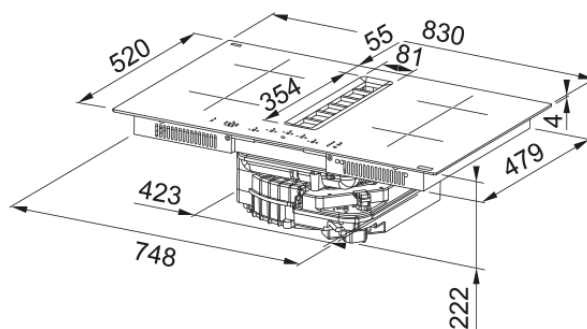

INDU VALUE ASPIRANTE 830 mm | 340.0744.431

Placa con campana integrada Mepamsa Indu Value 830 mm aspirante. Innovación en cristal negro, inducción avanzada y aspiración integrada para un ambiente fresco. Ideal para cocinas abiertas, actuales y prácticas. Más espacio y estilo en tu hogar.

Aspecto

Color	Negro
Acabado	Cristal
Limitación de potencia	sí

Dimensiones

Dimensiones producto	83X52
----------------------	-------

Especificaciones energéticas

Potencia total	7.2
Voltaje y frecuencia	220-240V 50-60Hz

Instalación

Tipo filtro grasa	Placa con campana integrada
-------------------	-----------------------------

Especificaciones del producto

Puente	Sí
Bloqueo de seguridad	Sí
Clase de eficiencia energética	A+
Mantener caliente	No
Derretir	Sí
Parrilla	No
Blower tech.name	D48
Dimensión bobina posición 1 cm	Ø 18
Dimensión bobina posición 2 cm	Ø 18
Dimensión bobina posición 3 cm	Ø 18
Dimensión bobina posición 4 cm	Ø 18
Bloqueo infantil	Sí
Recordar	No
Pre calentamiento	Sí
Función secado	No
Función automática	Sí