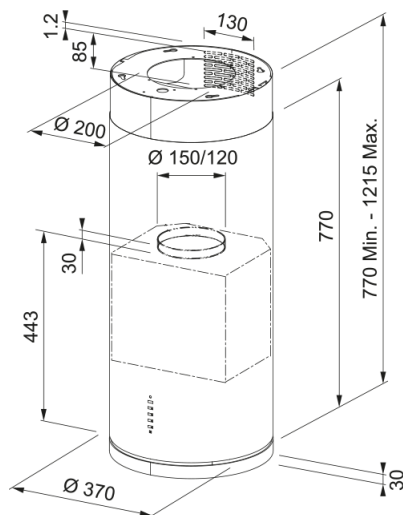

CYLINDRA ISLA PRO INOX LED0 | 335.0529.082

Descubre la campana extractora de isla Cylindra Isla Pro Inox LED0/2 de Mepamsa, una solución eficiente y elegante para tu cocina. Esta campana extractora de isla no solo elimina eficazmente los olores y el humo, sino que también añade un toque de estilo con su diseño moderno y acabado en acero inoxidable. Con una capacidad de extracción máxima de 660 m³/h en su nivel Boost, asegura una mayor aspiración y un flujo de aire óptimo. La presión máxima es de 530 Pa, con un nivel sonoro mínimo de 49 dB(A) en su nivel más bajo. La tecnología avanzada de Mepamsa garantiza un funcionamiento silencioso y eficiente, proporcionando un mantenimiento sin complicaciones. Ideal para cualquier diseño de cocina, la campana extractora de isla Cylindra Isla Pro Inox LED0/2 de Mepamsa no solo mejora la calidad del aire, sino que también eleva la estética y funcionalidad de tu espacio culinario.

Aspecto

| | |
|----------------------|--------|
| Categoría de campana | Diseño |
| Acabado | Inox |

Dimensiones

| | |
|--------------------------|-------|
| Ancho en mm | 370.0 |
| Diámetro salida del aire | 150 |