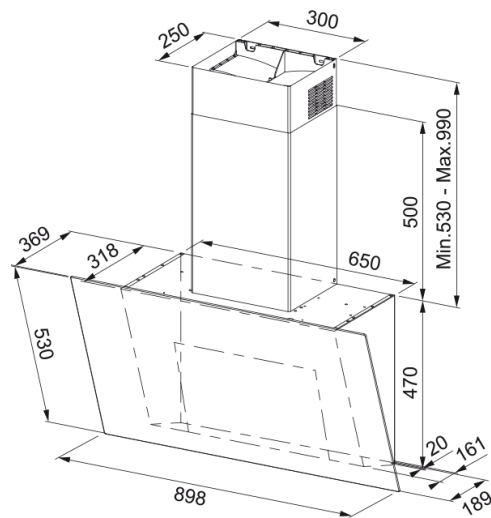

ABSOLUTA TOTAL 90 NEGRA | 330.0713.397

Descubre la campana extractora decorativa Absoluta Total 90 Negra de Mepamsa, una solución eficiente y elegante para tu cocina. Esta campana extractora de 90 cm no solo elimina eficazmente los olores y el humo, sino que también añade un toque de estilo con su diseño decorativo y acabado en negro. Con una capacidad de extracción máxima de 790 m³/h en su nivel Boost, asegura una mayor aspiración y un flujo de aire óptimo. La presión máxima es de 600 Pa, con un nivel sonoro mínimo de 53 dB(A) en su nivel más bajo. La tecnología avanzada de Mepamsa garantiza un funcionamiento silencioso y eficiente, proporcionando un mantenimiento sin complicaciones. Ideal para cualquier diseño de cocina, la campana extractora decorativa Absoluta Total 90 Negra de Mepamsa no solo mejora la calidad del aire, sino que también eleva la estética y funcionalidad de tu espacio culinario.

Aspecto

Categoría de campana	Vertical
Acabado	Negro / Cristal

Dimensiones

Anchura en mm	900.0
Diámetro salida del aire	150

Especificaciones energéticas

Tipo de enchufe	EU
Consumo anual de energía AEC	55.8
Clase eficiencia dinámica	A
Clase de eficiencia de la luz	A
Eficiencia filtrado grasa Cl	B
Voltaje del motor	220-240V 50-60Hz
Nombre del motor gr Comm.	SP A++
N.º de motores	1