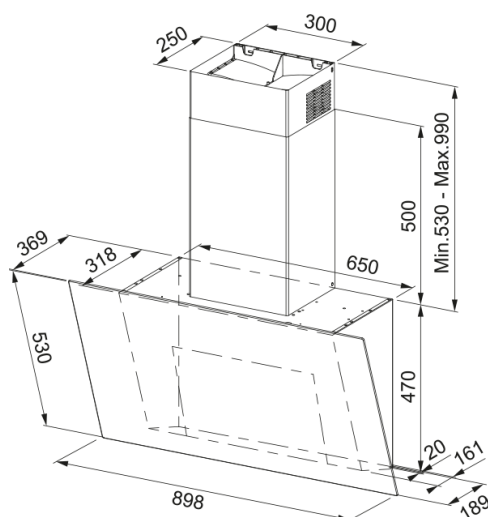

ABSOLUTA TOTAL 90 NEGRA | 330.0713.397

Descubre la campana extractora decorativa Absoluta Total 90 Negra de Mepamsa, una solución eficiente y elegante para tu cocina. Esta campana extractora de 90 cm no solo elimina eficazmente los olores y el humo, sino que también añade un toque de estilo con su diseño decorativo y acabado en negro. Con una capacidad de extracción máxima de 790 m³/h en su nivel Boost, asegura una mayor aspiración y un flujo de aire óptimo. La presión máxima es de 600 Pa, con un nivel sonoro mínimo de 53 dB(A) en su nivel más bajo. La tecnología avanzada de Mepamsa garantiza un funcionamiento silencioso y eficiente, proporcionando un mantenimiento sin complicaciones. Ideal para cualquier diseño de cocina, la campana extractora decorativa Absoluta Total 90 Negra de Mepamsa no solo mejora la calidad del aire, sino que también eleva la estética y funcionalidad de tu espacio culinario.

Aspecto

| | |
|----------------------|-----------------|
| Categoría de campana | Vertical |
| Acabado | Negro / cristal |

Dimensiones

| | |
|--------------------------|-------|
| Ancho en mm | 900.0 |
| Diámetro salida del aire | 150 |