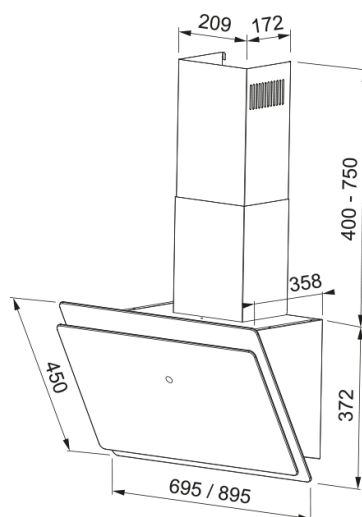

# LUNA PLUS 90 BLANCA MEPAMSA | 330.0593.161

Descubre la campana extractora decorativa Luna Plus 90 Blanca de Mepamsa, una solución de ventilación avanzada para tu cocina. Esta campana extractora de 90 cm no solo elimina eficazmente los olores y el humo, sino que también añade un toque de elegancia con su diseño moderno y acabado en blanco. Con una capacidad de extracción máxima de 590 m<sup>3</sup>/h, asegura una mayor aspiración y un flujo de aire óptimo. La presión máxima es de 450 Pa, con un nivel sonoro mínimo de 58 dB(A) en su nivel más bajo. La tecnología avanzada de Mepamsa garantiza un funcionamiento silencioso y eficiente, proporcionando un mantenimiento sin complicaciones. Ideal para cualquier diseño de cocina, la campana extractora decorativa Luna Plus 90 Blanca de Mepamsa no solo mejora la calidad del aire, sino que también eleva la estética y funcionalidad de tu cocina.

## Dimensiones

Ancho en mm	900.0
Diámetro salida del aire	150