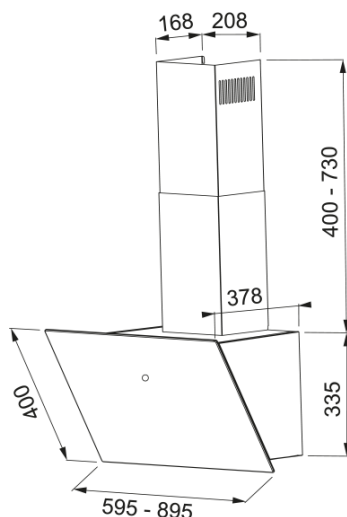

CUADRO 90 BLANCA | 330.0571.787

Descubre la campana extractora decorativa Cuadro 90 Blanca de Mepamsa, una solución eficiente y elegante para tu cocina. Esta campana extractora de 90 cm no solo elimina eficazmente los olores y el humo, sino que también añade un toque de estilo con su diseño decorativo y acabado en blanco. Con una capacidad de extracción máxima de 580 m³/h en su nivel más alto, asegura una mayor aspiración y un flujo de aire óptimo. La presión máxima es de 450 Pa, con un nivel sonoro mínimo de 61 dB(A) en su nivel más bajo. La tecnología avanzada de Mepamsa garantiza un funcionamiento silencioso y eficiente, proporcionando un mantenimiento sin complicaciones. Ideal para cualquier diseño de cocina, la campana extractora decorativa Cuadro 90 Blanca de Mepamsa no solo mejora la calidad del aire, sino que también eleva la estética y funcionalidad de tu cocina.

Aspecto

Categoría de campana	Vertical
Acabado	Blanco / Cristal

Dimensiones

Ancho en mm	900.0
Diámetro salida del aire	150

Especificaciones energéticas

Tipo de enchufe	Sin enchufe
Consumo anual de energía AEC	43.6
Clase de eficiencia dinámica F	B
Clase de eficiencia de la luz	A
Eficiencia filtrado grasa Cl	D
Voltaje del motor	220-240V 50-60Hz
Nombre del motor gr Comm.	N/A
N.º de motores	1