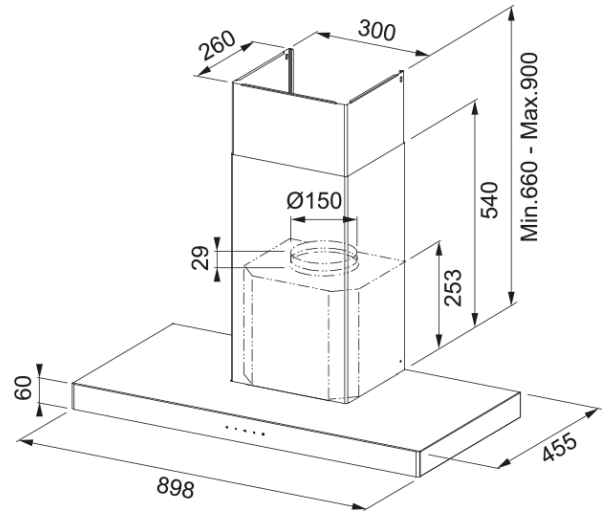

# STILO NEO 90 INOX +CRISTAL NEGRO | 325.0708.817

Descubre la campana extractora STILO NEO 90 NEGRA SS + BLACK GLASS de Mepamsa, una solución de ventilación avanzada para tu cocina. Esta campana extractora no solo elimina eficazmente los olores y el humo, sino que también añade un toque de elegancia con su diseño moderno y acabado en acero inoxidable con cristal negro. Con una capacidad de aspiración máxima de 710 m<sup>3</sup>/h en su nivel más alto, esta campana extractora asegura una mayor succión y un flujo de aire óptimo, garantizando un ambiente limpio y fresco en tu cocina. La presión máxima es de 540 Pa, con un consumo de energía de hasta 250 W y un nivel sonoro de tan solo 50 dB(A) en su nivel más bajo. La tecnología avanzada de Mepamsa asegura un funcionamiento silencioso y eficiente, proporcionando un mantenimiento sin complicaciones. Ideal para cualquier diseño de cocina, la campana extractora STILO NEO 90 NEGRA SS + BLACK GLASS no solo mejora la calidad del aire, sino que también eleva la estética de tu cocina.

## Aspecto

Categoría de campana	T invertida
Acabado	Inox / cristal

## Dimensiones

Ancho en mm	900.0
Diámetro salida del aire	150