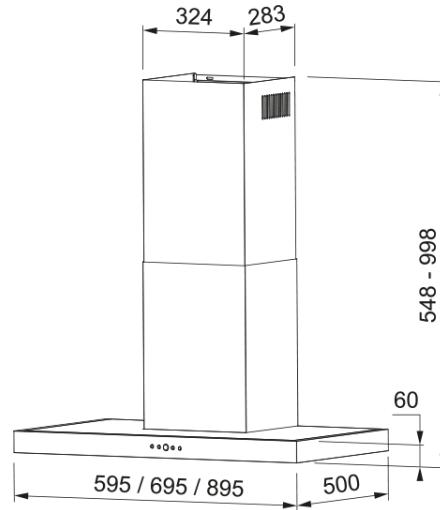

# SILUETA XLA 70 INOX | 325.0571.785

Descubre la campana extractora de cocina Silueta XLA 70 Inox de Mepamsa, una solución de ventilación avanzada para tu cocina. Esta campana extractora no solo elimina eficazmente los olores y el humo, sino que también añade un toque de elegancia con su diseño moderno y acabado en acero inoxidable. Con una capacidad de aspiración máxima de 590 m<sup>3</sup>/h en su nivel más alto, esta campana extractora asegura una mayor succión y un flujo de aire óptimo, garantizando un ambiente limpio y fresco en tu cocina. La presión máxima es de 450 Pa, con un consumo de energía de hasta 200 W y un nivel sonoro de hasta 68 dB(A) en su nivel más alto. La tecnología avanzada de Mepamsa asegura un funcionamiento silencioso y eficiente, proporcionando un mantenimiento sin complicaciones. Ideal para cualquier diseño de cocina, la campana extractora Silueta XLA 70 Inox no solo mejora la calidad del aire, sino que también eleva la estética de tu cocina.

## Dimensiones

Ancho en mm	700.0
Diámetro salida del aire	150