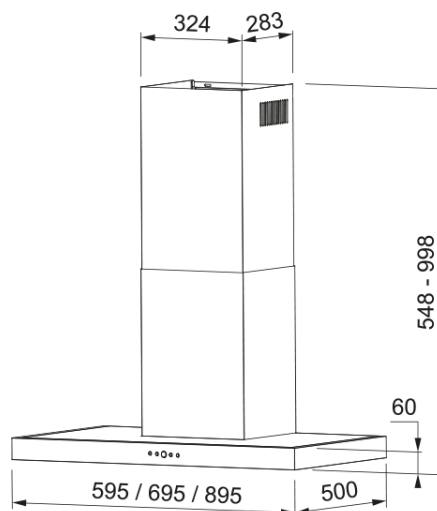

SILUETA XLA 90 BLANCA | 325.0571.784

Descubre la campana extractora decorativa Silueta XLA 90 Blanca de Mepamsa, una solución de ventilación avanzada para tu cocina. Esta campana extractora de 90 cm no solo elimina eficazmente los olores y el humo, sino que también añade un toque de elegancia con su diseño moderno y acabado en color blanco. Con una capacidad de aspiración máxima de 590 m³/h en su nivel más alto, esta campana extractora asegura una mayor succión y un flujo de aire óptimo, garantizando un ambiente limpio y fresco en tu cocina. La presión máxima es de 450 Pa, con un consumo de energía de hasta 200 W y un nivel sonoro de hasta 68 dB(A) en su nivel más alto. La tecnología avanzada de Mepamsa asegura un funcionamiento silencioso y eficiente, proporcionando un mantenimiento sin complicaciones. Ideal para cualquier diseño de cocina, la campana extractora decorativa Silueta XLA 90 Blanca no solo mejora la calidad del aire, sino que también eleva la estética de tu espacio culinario. Confía en Mepamsa para transformar tu cocina con soluciones innovadoras y de alta calidad.

Aspecto

Categoría de campana	T invertida
Acabado	Blanco

Dimensiones

Ancho en mm	900.0
Diámetro salida del aire	150

Especificaciones energéticas

Tipo de enchufe	Sin enchufe
Consumo anual de energía AEC	41.0
Clase de eficiencia dinámica F	A
Clase de eficiencia de la luz	A
Eficiencia filtrado grasa Cl	C
Voltaje del motor	220-240V 50Hz
Nombre del motor gr Comm.	N/A
N.º de motores	1