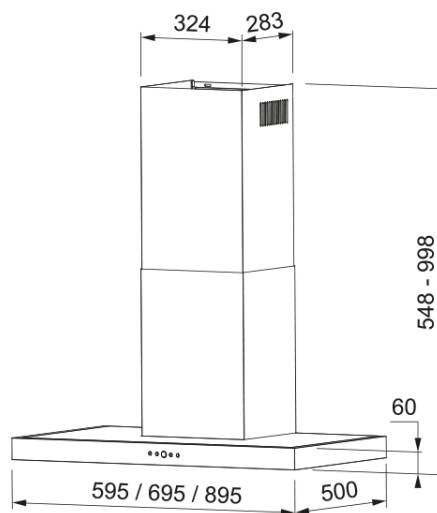

## SILUETA XLA 60 INOX | 325.0568.821

Descubre la campana extractora de cocina Silueta XLA 60 Inox de Mepamsa, una solución de ventilación avanzada para tu cocina. Esta campana extractora no solo elimina eficazmente los olores y el humo, sino que también añade un toque de elegancia con su diseño moderno y acabado en acero inoxidable. Con una capacidad de aspiración máxima de 590 m<sup>3</sup>/h en su nivel más alto, esta campana extractora asegura una mayor succión y un flujo de aire óptimo, garantizando un ambiente limpio y fresco en tu cocina. La presión máxima es de 450 Pa, con un consumo de energía de hasta 200 W y un nivel sonoro de hasta 68 dB(A) en su nivel más alto. La tecnología avanzada de Mepamsa asegura un funcionamiento silencioso y eficiente, proporcionando un mantenimiento sin complicaciones. Ideal para cualquier diseño de cocina, la campana extractora Silueta XLA 60 Inox no solo mejora la calidad del aire, sino que también eleva la estética de tu cocina.

### Aspecto

Categoría de campana	T invertida
Acabado	X

### Dimensiones

Ancho en mm	600.0
Diámetro salida del aire	150