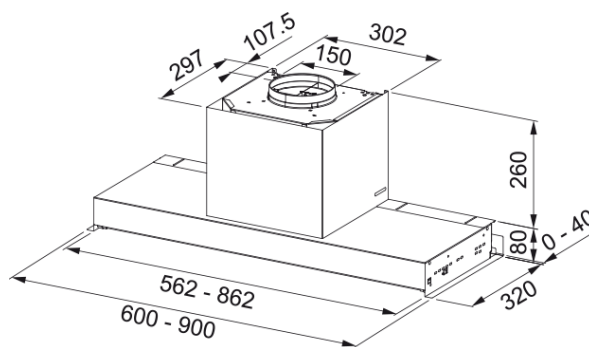

SECRET ZERO GOTAS 60 INOX | 305.0708.808

Descubre la campana extractora anticondensación SECRET ZERO GOTAS 60 INOX de Mepamsa, una solución de ventilación avanzada para tu cocina. Esta campana extractora de 60 cm elimina eficazmente los olores y el humo, mientras que su diseño en acero inoxidable añade un toque de elegancia a tu espacio. Con una capacidad de aspiración máxima de 670 m³/h, asegura un flujo de aire óptimo. La presión máxima es de 550 Pa, con un consumo de energía de hasta 250 W y un nivel sonoro de tan solo 52 dB(A) en su nivel más bajo. La tecnología avanzada de Mepamsa garantiza un funcionamiento silencioso y eficiente. La campana anticondensación SECRET ZERO GOTAS cuenta con una bandeja de recogida y aceros antigrasa inclinados que redirigen las gotas de la condensación a la bandeja de recogida, asegurando un mantenimiento sin complicaciones. Ideal para cualquier diseño de cocina, esta campana extractora mejora la calidad del aire y la estética de tu hogar.

Aspecto

Categoría de campana	Integración
Acabado	Acero Inox / cristal blanco

Dimensiones

Anchura en mm	600.0
Diámetro salida del aire	150

Especificaciones energéticas

Tipo de enchufe	Sin enchufe
Consumo anual de energía AEC	74.8
Clase eficiencia dinámica	B
Clase de eficiencia de la luz	A
Eficiencia filtrado grasa Cl	C
Voltaje del motor	220-240V 50-60Hz
Nombre del motor gr Comm.	SP 800
N.º de motores	1