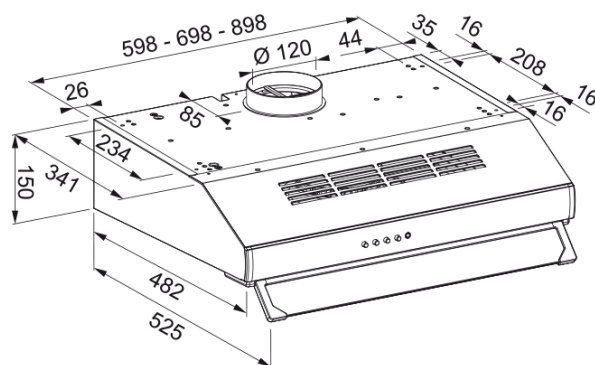

## MODENA 60 BLANCA V3 MEPAMSA | 300.0541.582

Descubre la campana extractora de cocina MODENA 60 BLANCA V3 MEPAMSA, una solución de ventilación avanzada para tu cocina. Esta campana extractora de 60 cm no solo elimina eficazmente los olores y el humo, sino que también añade un toque de elegancia con su diseño moderno y acabado en color blanco. Con una capacidad de aspiración máxima de 380 m<sup>3</sup>/h en su nivel más alto, esta campana extractora asegura una mayor succión y un flujo de aire óptimo, garantizando un ambiente limpio y fresco en tu cocina. La presión máxima es de 330 Pa, con un consumo de energía de hasta 230 W y un nivel sonoro de hasta 55 dB(A) en su nivel más bajo. La tecnología avanzada de Mepamsa asegura un funcionamiento silencioso y eficiente, proporcionando un mantenimiento sin complicaciones. Ideal para cualquier diseño de cocina, la campana extractora MODENA 60 BLANCA V3 MEPAMSA no solo mejora la calidad del aire, sino que también eleva la estética de tu cocina.

### Dimensiones

Ancho en mm ..... 600.0

Diámetro salida del aire ..... 120