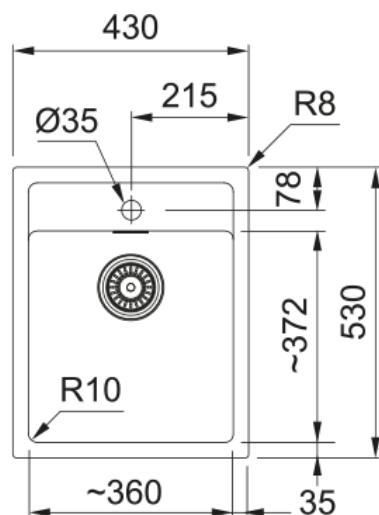

Fregadero SID 610-50 TL Blanco Polar | 143.0703.974

La cubeta de Tectonite Franke de 45 cm con instalación de encastre es la elección ideal para quienes buscan funcionalidad, diseño y durabilidad en la cocina. Fabricada en Tectonite, un material exclusivo de Franke, destaca por su alta resistencia al calor, a los impactos y a los rayos UV, manteniendo su color y su acabado intactos con el paso del tiempo. Gracias a su superficie lisa, mate y suave al tacto, esta cubeta se integra perfectamente en cocinas modernas. Es una alternativa ligera y funcional a materiales como el acero o la piedra, y permite una instalación sencilla, sin complicaciones. Su formato de 45 cm ofrece espacio suficiente para trabajar cómodamente, incluso con recipientes voluminosos. La instalación de encastre facilita su integración con la encimera, consiguiendo una estética limpia y actual, sin renunciar a la facilidad de uso.

Aspecto

Tipo de fregadero	Cubeta
Material	Tectonite
Nº cubetas	1
Color	Blanco polar
Acabado	Ninguno

Dimensiones

Medida ext: derecha-izquierda	430.0
Medida ext: frontal-trasero	530.0
Cubeta 1: derecha-izquierda	360.0
Cubeta 1: frontal-trasero	372.0
Cubeta 1: profundidad	200.0
Encastre: derecha-izquierda	414.0
Encastre: frontal-trasero	495.0

Instalación

Mueble	50 cm
--------	-------

Especificaciones del producto

Tipo de instalación	Encastre
Válvula	3 1/2"
Posición escurridor	Sin Escurridor

Identificación de Producto

Marca	Franke
Familia	Smart
Gama	Sirius