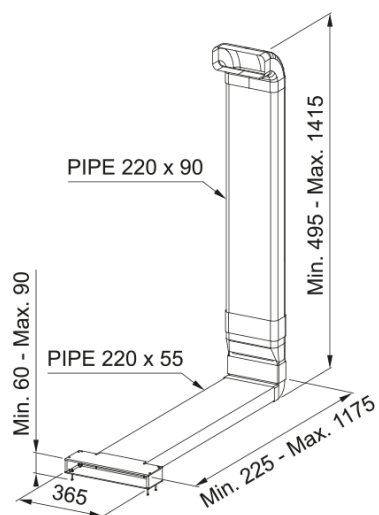

KIT RECIRCULACION NBR MEP ZOCALO OUT | 112.0711.990

KIT RECIRCULACION NBR MEP ZOCALO OUT

Aspecto

Material Plástico

Sub categoría consumibles Otros accesorios para placas

Identificación de Producto

Familia Ninguno