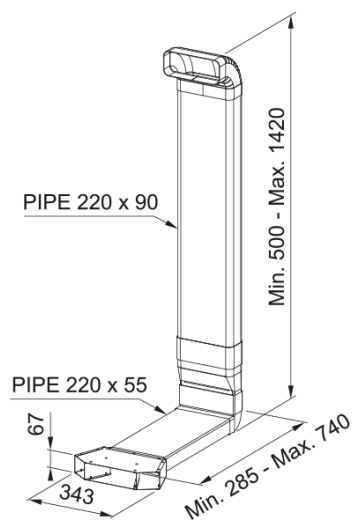

# KIT RECIRCULACION NBR MEP ZOCALO IN | 112.0711.989

KIT RECIRCULACION NBR MEP ZOCALO IN

---

## Aspecto

Material ..... Plástico

Sub categoría consumibles ..... Otros accesorios para placas