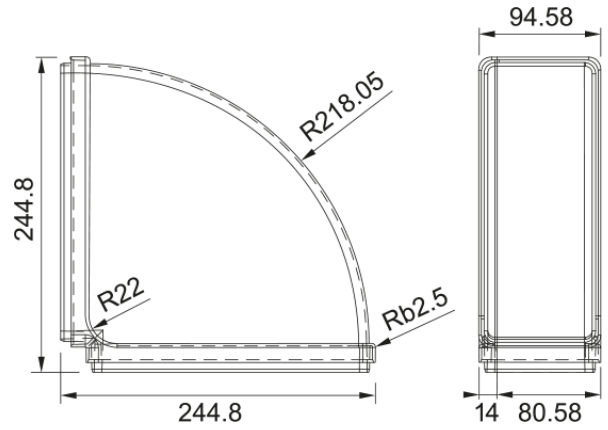

Codo Plano Recto A Recto 90° 220X90 | 112.0459.455

Codo Plano Recto A Recto 90° 220X90

Aspecto

Material Plástico

Sub categoría consumibles Otros accesorios para placas

Identificación de Producto

Familia Ninguno