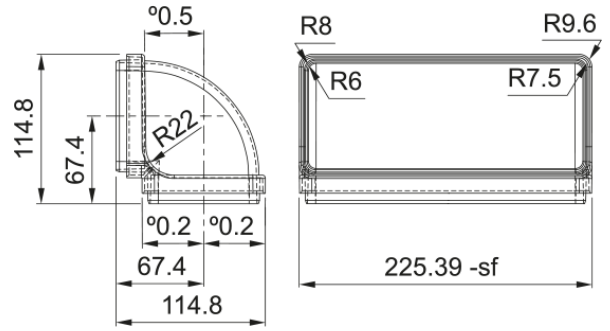

# Codo Recto A Recto 90° 220 x 90 | 112.0459.453

Codo Recto A Recto 90° 220 x 90

---

## Aspecto

Material ..... Plástico

Sub categoría consumibles ..... Otros accesorios para placas