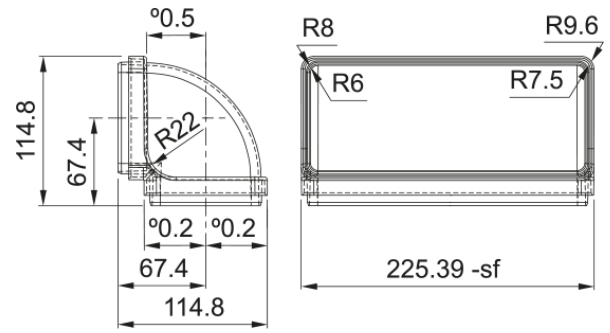

Codo Recto A Recto 90° 220 x 90 | 112.0459.453

Codo Recto A Recto 90° 220 x 90

Aspecto

Material Plástico

Sub categoría consumibles Otros accesorios para placas

Identificación de Producto

Familia Ninguno