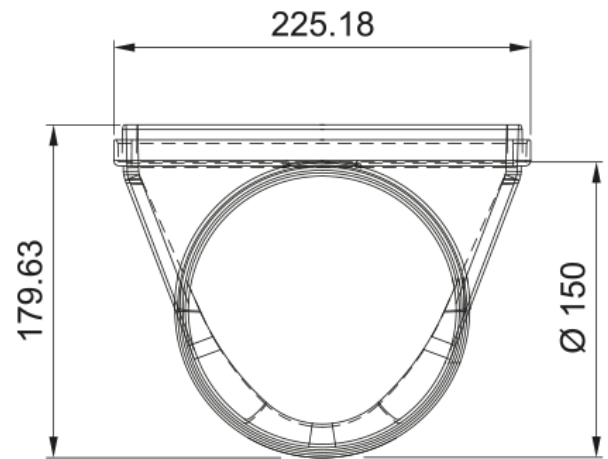

Codo Recto A Recto 90° 220 x 90 | 112.0459.451

Codo Recto A Recto 90° 220 x 90

Aspecto

Material Plástico

Sub categoría consumibles Otros accesorios para placas

Identificación de Producto

Familia Ninguno