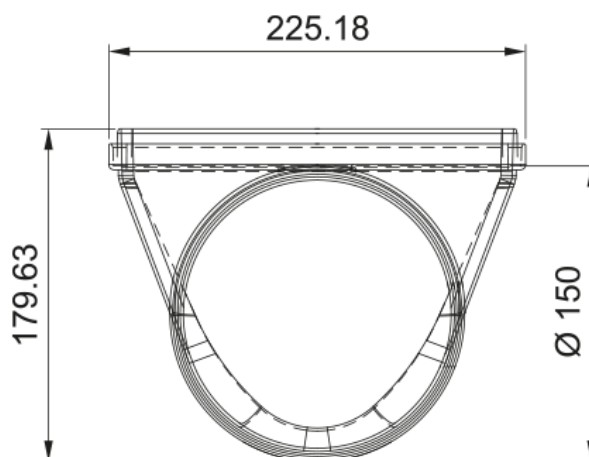

Codo Recto A Recto 90° 220 x 90 | 112.0459.451

Codo Recto A Recto 90° 220 x 90

Aspecto

Material Plástico

Sub categoría consumibles Otros accesorios para placas

Identificación de Producto

Familia Ninguno