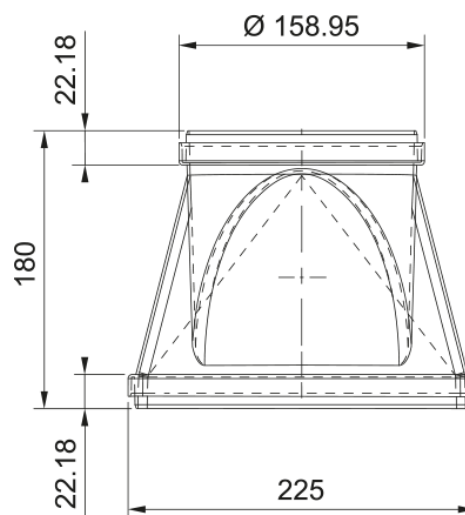

## Junta Recto A Redondo 220 x 90 | 112.0459.429

Junta Recto A Redondo 220 x 90

---

### Aspecto

Material	Plástico
Sub categoría consumibles	Otros accesorios para placas