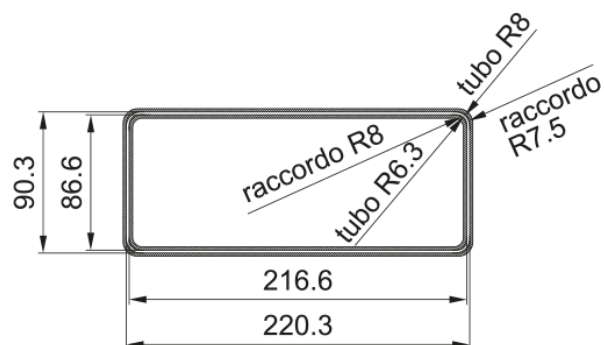

## Junta Rectangular 220X90 | 112.0459.428

Junta Rectangular 220X90

---

### Aspecto

Material ..... Plástico

Sub categoría consumibles ..... Otros accesorios para placas