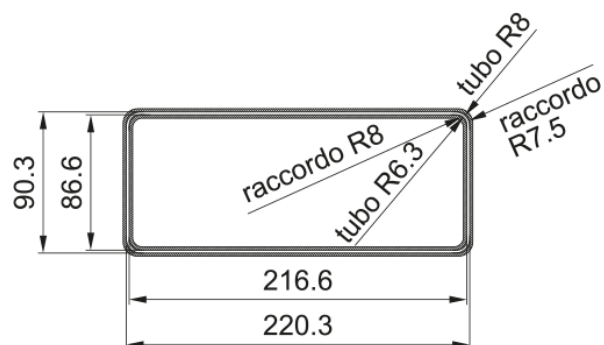

Junta Rectangular 220X90 | 112.0459.428

Junta Rectangular 220X90

Aspecto

Material Plástico

Sub categoría consumibles Otros accesorios para placas

Identificación de Producto

Familia Ninguno