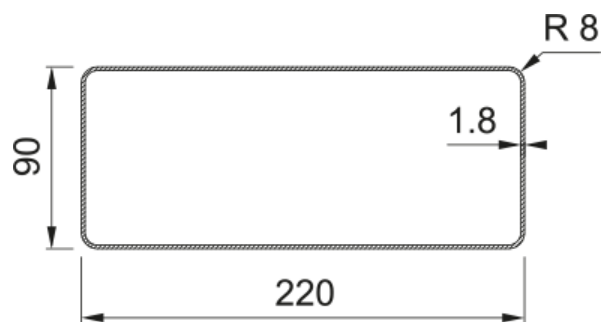

## Tubo TR 1200 - 220 x 90mm | 112.0459.427

Tubo TR 1200 - 220 x 90mm

---

### Aspecto

|                           |                              |
|---------------------------|------------------------------|
| Material                  | Plástico                     |
| Sub categoría consumibles | Otros accesorios para placas |