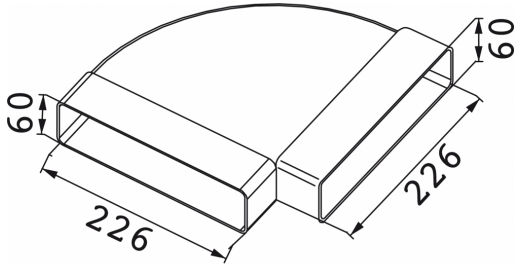

**CODO RECT A RECT 90 220 X 55 MM | 112.0040.367**

CODO RECT A RECT 90 220 X 55 MM

---

**Aspecto**

Material ..... Plástico

Sub categoría consumibles ..... Otros accesorios para placas

**Identificación de Producto**