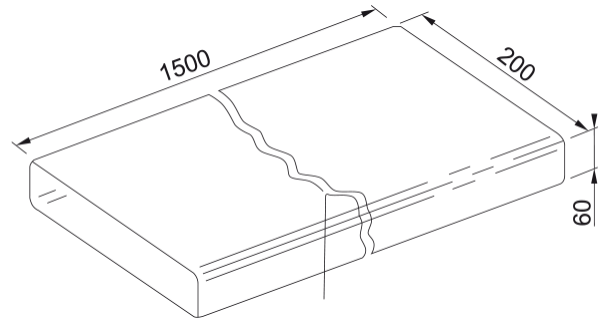

TUBO RECTANGULAR 1500 220 X 55 MM | 112.0040.336

TUBO RECTANGULAR 1500 220 X 55 MM

Aspecto

Material Plástico

Sub categoría consumibles Otros accesorios para placas

Identificación de Producto

Familia Ninguno