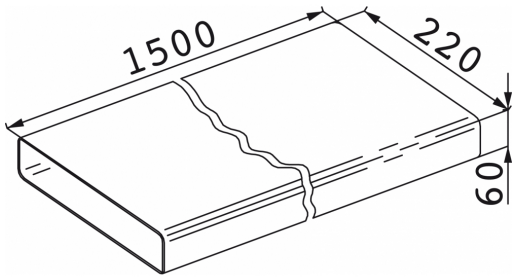

TUBO RECTANGULAR 1500 220 X 55 MM | 112.0040.336

TUBO RECTANGULAR 1500 220 X 55 MM

Aspecto

Material Plástico

Sub categoría consumibles Otros accesorios para placas

Identificación de Producto

Familia Ninguno