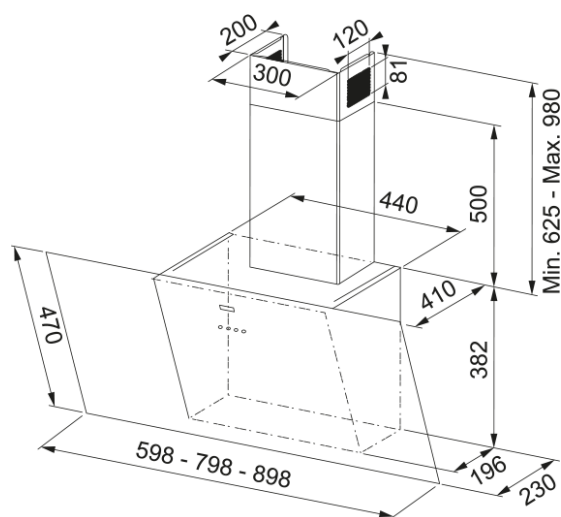

# DISPLAY GREEN POWER 80 BLANCA | 110.0389.203

Descubre la campana extractora decorativa Display Green Power 80 Blanca de Mepamsa, una solución eficiente y elegante para tu cocina. Esta campana extractora de 80 cm no solo elimina eficazmente los olores y el humo, sino que también añade un toque de estilo con su diseño decorativo y acabado en blanco. Con una capacidad de extracción máxima de 740 m<sup>3</sup>/h en su nivel Boost, asegura una mayor aspiración y un flujo de aire óptimo. La presión máxima es de 580 Pa, con un nivel sonoro mínimo de 48 dB(A) en su nivel más bajo. La tecnología avanzada de Mepamsa garantiza un funcionamiento silencioso y eficiente, proporcionando un mantenimiento sin complicaciones. Ideal para cualquier diseño de cocina, la campana extractora decorativa Display Green Power 80 Blanca de Mepamsa no solo mejora la calidad del aire, sino que también eleva la estética y funcionalidad de tu cocina.

## Dimensiones

Anchura en mm 800.0