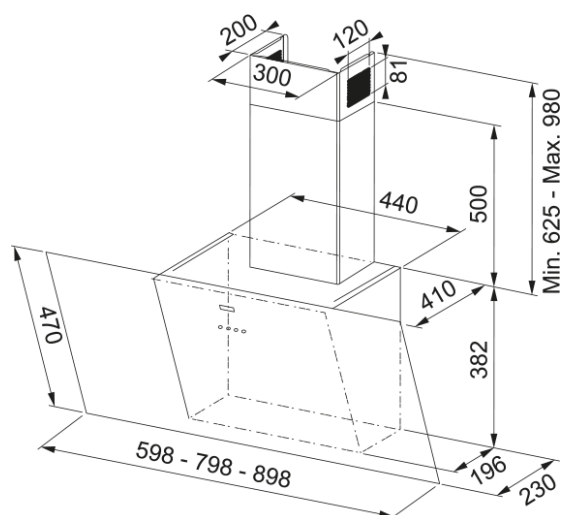

# DISPLAY GREEN POWER 90 BLANCA | 110.0389.202

Descubre la campana extractora decorativa Display Green Power 90 Blanca de Mepamsa, una solución eficiente y elegante para tu cocina. Esta campana extractora de 90 cm no solo elimina eficazmente los olores y el humo, sino que también añade un toque de estilo con su diseño decorativo y acabado en blanco. Con una capacidad de extracción máxima de 740 m<sup>3</sup>/h en su nivel Boost, asegura una mayor aspiración y un flujo de aire óptimo. La presión máxima es de 580 Pa, con un nivel sonoro mínimo de 48 dB(A) en su nivel más bajo. La tecnología avanzada de Mepamsa garantiza un funcionamiento silencioso y eficiente, proporcionando un mantenimiento sin complicaciones. Ideal para cualquier diseño de cocina, la campana extractora decorativa Display Green Power 90 Blanca de Mepamsa no solo mejora la calidad del aire, sino que también eleva la estética y funcionalidad de tu cocina.

## Dimensiones

Ancho en mm	900.0
Diámetro salida del aire	150