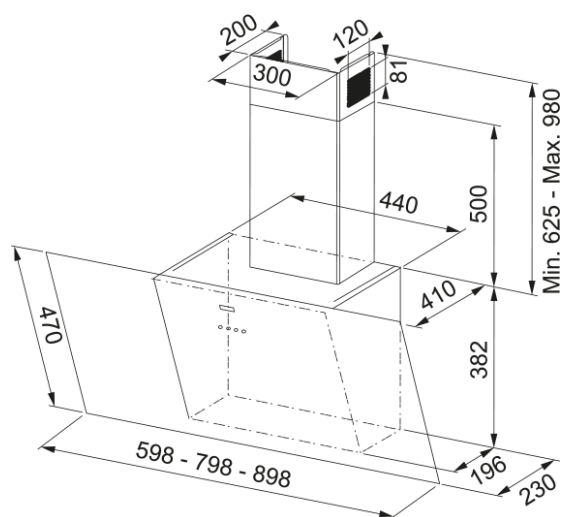

DISPLAY GREEN POWER 90 BLANCA | 110.0389.202

Descubre la campana extractora decorativa Display Green Power 90 Blanca de Mepamsa, una solución eficiente y elegante para tu cocina. Esta campana extractora de 90 cm no solo elimina eficazmente los olores y el humo, sino que también añade un toque de estilo con su diseño decorativo y acabado en blanco. Con una capacidad de extracción máxima de 740 m³/h en su nivel Boost, asegura una mayor aspiración y un flujo de aire óptimo. La presión máxima es de 580 Pa, con un nivel sonoro mínimo de 48 dB(A) en su nivel más bajo. La tecnología avanzada de Mepamsa garantiza un funcionamiento silencioso y eficiente, proporcionando un mantenimiento sin complicaciones. Ideal para cualquier diseño de cocina, la campana extractora decorativa Display Green Power 90 Blanca de Mepamsa no solo mejora la calidad del aire, sino que también eleva la estética y funcionalidad de tu cocina.

Aspecto

Categoría de campana	Vertical
Acabado	Blanco / Cristal

Dimensiones

Ancho en mm	900.0
Diámetro salida del aire	150

Especificaciones energéticas

Tipo de enchufe	EU
Consumo anual de energía AEC	56.1
Clase de eficiencia dinámica F	A
Clase de eficiencia de la luz	A
Eficiencia filtrado grasa Cl	F
Voltaje del motor	220-240V 50-60Hz
Nombre del motor gr Comm.	SP A+
N.º de motores	1