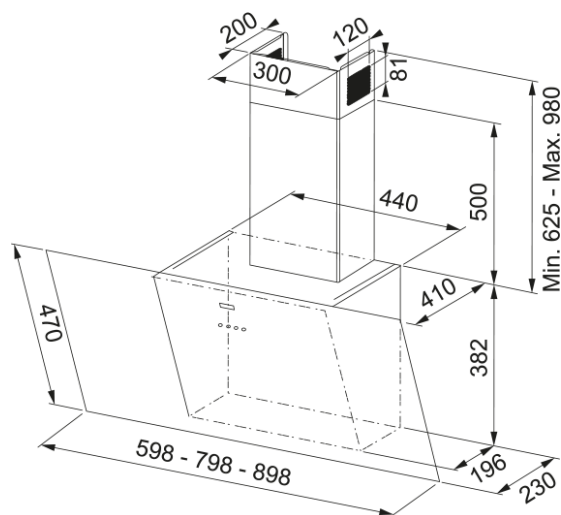

DISPLAY GREEN POWER 90 NEGRA | 110.0389.179

Descubre la campana extractora decorativa Display Green Power 90 Negra de Mepamsa, una solución eficiente y elegante para tu cocina. Esta campana extractora de 90 cm no solo elimina eficazmente los olores y el humo, sino que también añade un toque de estilo con su diseño decorativo y acabado en negro. Con una capacidad de extracción máxima de 740 m³/h en su nivel Boost, asegura una mayor aspiración y un flujo de aire óptimo. La presión máxima es de 580 Pa, con un nivel sonoro mínimo de 48 dB(A) en su nivel más bajo. La tecnología avanzada de Mepamsa garantiza un funcionamiento silencioso y eficiente, proporcionando un mantenimiento sin complicaciones. Ideal para cualquier diseño de cocina, la campana extractora decorativa Display Green Power 90 Negra de Mepamsa no solo mejora la calidad del aire, sino que también eleva la estética y funcionalidad de tu cocina.

Aspecto

Categoría de campana	Vertical
Acabado	Negro / Cristal

Dimensiones

Ancho en mm	900.0
Diámetro salida del aire	150

Especificaciones energéticas

Tipo de enchufe	EU
Consumo anual de energía AEC	56.1
Clase de eficiencia dinámica F	A
Clase de eficiencia de la luz	A
Eficiencia filtrado grasa Cl	F
Voltaje del motor	220-240V 50-60Hz
Nombre del motor gr Comm.	SP A+
N.º de motores	1