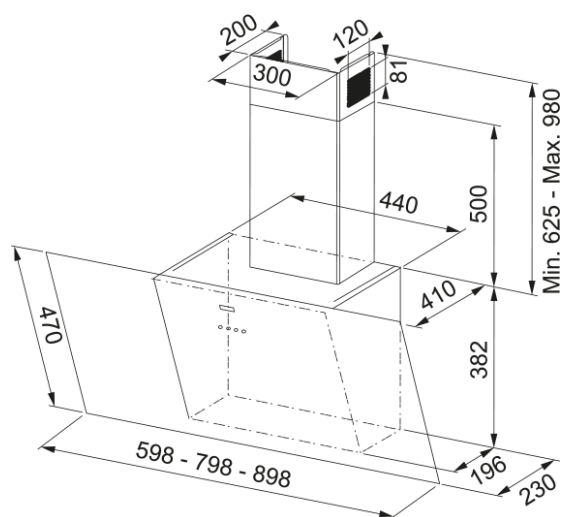

DISPLAY GREEN POWER 90 NEGRA | 110.0389.179

Descubre la campana extractora decorativa Display Green Power 90 Negra de Mepamsa, una solución eficiente y elegante para tu cocina. Esta campana extractora de 90 cm no solo elimina eficazmente los olores y el humo, sino que también añade un toque de estilo con su diseño decorativo y acabado en negro. Con una capacidad de extracción máxima de 740 m³/h en su nivel Boost, asegura una mayor aspiración y un flujo de aire óptimo. La presión máxima es de 580 Pa, con un nivel sonoro mínimo de 48 dB(A) en su nivel más bajo. La tecnología avanzada de Mepamsa garantiza un funcionamiento silencioso y eficiente, proporcionando un mantenimiento sin complicaciones. Ideal para cualquier diseño de cocina, la campana extractora decorativa Display Green Power 90 Negra de Mepamsa no solo mejora la calidad del aire, sino que también eleva la estética y funcionalidad de tu cocina.

Aspecto

Categoría de campana	Vertical
Acabado	Negro / Cristal

Dimensiones

Ancho en mm	900.0
Diámetro salida del aire	150

Especificaciones energéticas

Tipo de enchufe	EU
Consumo anual de energía AEC	56.1
Clase de eficiencia dinámica F	A
Clase de eficiencia de la luz	A
Eficiencia filtrado grasa Cl	F
Voltaje del motor	220-240V 50-60Hz
Nombre del motor gr Comm.	SP A+
N.º de motores	1