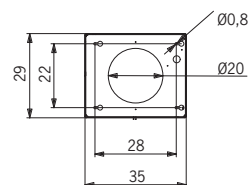

Filtro Antigrasas: Laberinto

Evacuación Ø: 15/12 cm

Accesorios opcionales

- Prolongación canal (112.0152.190)
- Control remoto (112.0151.245)
- Silent tube (112.0151.315)

Modelos

Ean	Código	Ancho (cm)	Acabado	P.V.P.
7612318259266	110.0053.011	90	inox	1.232 €
7612318259273	110.0053.012	120	inox	1.347 €

Dimensiones

Prestaciones

Velocidad	1	2	3	4	INT
Aspiración (m ³ /h*)	295	460	545	635	790
Consumo (Watt)	70	150	190	240	330
Presión (PA)	270	370	390	410	440
Potencia Sonora dB(A)**	48	59	63	66	71

* Según la norma UNE-EN 61591 con campana en versión aspirante