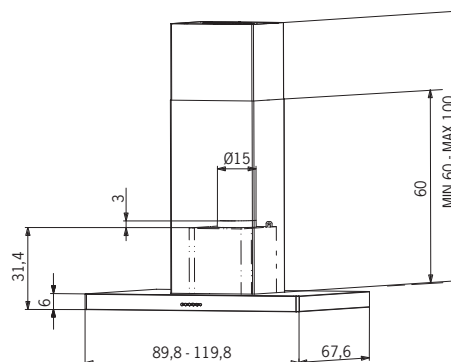

Filtro Antigrasas: Laberinto

Evacuación Ø: 15/12 cm

Accesorios opcionales

- Prolongación canal (112.0152.190)
- Control remoto (112.0151.245)
- Silent tube (112.0151.315)

Modelos

Ean	Código	Ancho (cm)	Acabado	P.V.P.
7612318259266	110.0053.011	90	inox	1.232 €
7612318259273	110.0053.012	120	inox	1.347 €

Dimensiones

Prestaciones

Velocidad	1	2	3	4	INT
Aspiración (m ³ /h*)	295	460	545	635	790
Consumo (Watt)	70	150	190	240	330
Presión (PA)	270	370	390	410	440
Potencia Sonora dB(A)**	48	59	63	66	71

* Según la norma UNE-EN 61591 con campana en versión aspirante