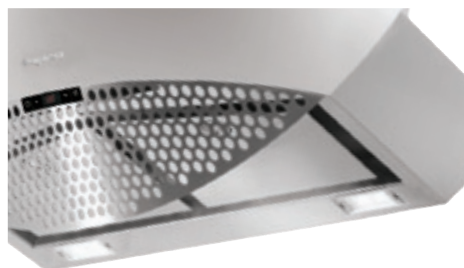

Nívea pro

Características

Panel de Control: Electrónica PRO

Máxima aspiración, elevada presión y bajo nivel de ruido

Iluminación: 2 x 3 W LED

Aspiración perimetral y panel fonoabsorbente

Filtro Antigrasas: Aluminio multicapa

Máximo confort gracias al avanzado sistema de silencio

Evacuación Ø: 15/12 cm

Accesorios opcionales

- Prolongación canal (112.0151.285)
- Filtro de carbón activo (112.0056.032)
- Kit recirculación (112.0151.271)

Accesorios incluidos

- Control remoto

Modelos

Ean	Código	Ancho (cm)	Acabado	P.V.P.
7612318261887	110.0061.541	80	inox/blanco brillo	1.826 €

Super silenciosa

La relación entre poder de aspiración y silencio llevada al extremo. Sus niveles sonoros a igual potencia de aspiración son incomparables.