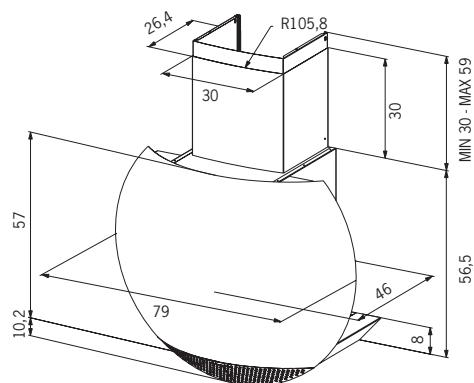

Accesorios incluidos

- Control remoto

Modelos

Ean	Código	Ancho (cm)	Acabado	P.V.P.
7612318261887	110.0061.541	80	inox/blanco brillo	1.826 €

Super silenciosa

La relación entre poder de aspiración y silencio llevada al extremo. Sus niveles sonoros a igual potencia de aspiración son incomparables.

Dimensiones

Prestaciones

Velocidad	1	2	3	4	INT
Aspiración (m ³ /h*)	260	435	525	600	750
Consumo (Watt)	70	150	190	240	330
Presión (PA)	220	320	350	370	440
Potencia Sonora dB(A)**	37	48	53	57	62

Super silenciosa