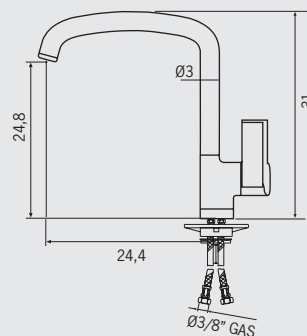

Ean	Código	Acabado	P.V.P.
7612318253172	115.0151.403	cromado	185 €

Slim ducha

Rotación caño 120°

Monomando extraíble

Modo ducha

Ean	Código	Acabado	P.V.P.
7612318253226	115.0047.891	cromado	175 €

Plena adaptación al medio