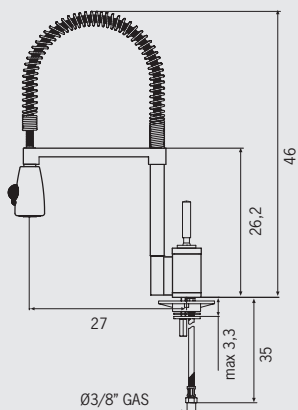

Diseño minimalista o redondeado y clásico: siempre elegantes.

Mágnum

Rotación caño 360°

Monomando profesional extraíble

Modo ducha

Ean	Código	Acabado	P.V.P.
7612318253189	115.0151.402	cromado	285 €

Sonar

Rotación caño 360°