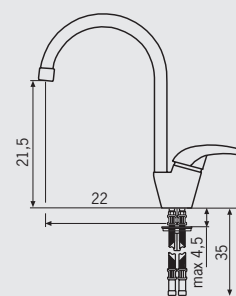

Ean	Código	Acabado	P.V.P.
7612318253219	115.0047.888	cromado	165 €

Slim

Rotación caño
360°

Ean	Código	Acabado	P.V.P.
7612318253202	115.0047.886	cromado	130 €

Brío alto

Rotación caño
360°

Ean	Código	Acabado	P.V.P.
7612318253141	115.0151.400	cromado	95 €