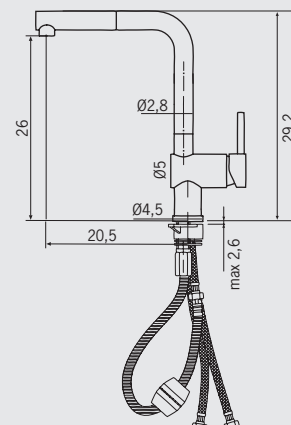

Nuestras griferías se adaptan a la función específica de la cocina, con caños altos que facilitan el movimiento de grandes piezas, o bajos para salvar eventuales ventanas.

Slim ext

Rotación caño
120°

Monomando
extraíble

Ean	Código	Acabado	P.V.P.
7612318253219	115.0047.888	cromado	165 €

Slim

Rotación caño
360°

Ean	Código	Acabado	P.V.P.
7612318253202	115.0047.886	cromado	130 €

Brío alto

Rotación caño
360°

Ean	Código	Acabado	P.V.P.
7612318253141	115.0151.400	cromado	95 €