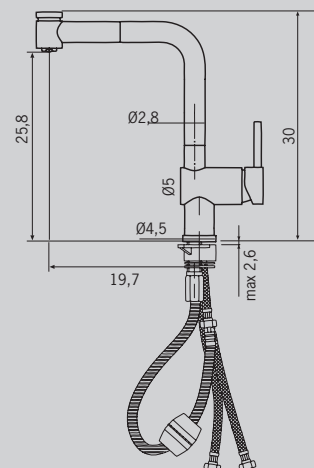

Ean	Código	Acabado	P.V.P.
7612318253172	115.0151.403	cromado	185 €

Slim ducha

Rotación caño 120°

Monomando extraíble

Modo ducha

Ean	Código	Acabado	P.V.P.
7612318253226	115.0047.891	cromado	175 €

Plena adaptación al medio