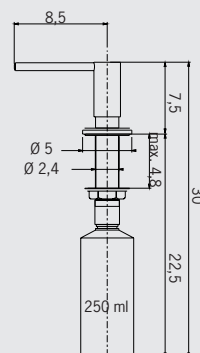

NOVEDAD

Disponibilidad abril 2011

Dispensador Jabón

Rotación caño
360°

Ean	Código	Acabado	P.V.P.
7612980554201	119.0183.185	cromado	45 €

Campanas

Hornos

Microondas y
Mini-Horno