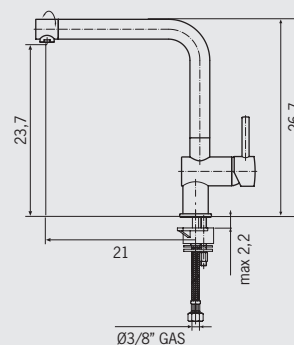

Ean	Código	Acabado	P.V.P.
7612318253219	115.0047.888	cromado	165 €

Slim

Rotación caño
360°

Ean	Código	Acabado	P.V.P.
7612318253202	115.0047.886	cromado	130 €

Brío alto

Rotación caño
360°

Ean	Código	Acabado	P.V.P.
7612318253141	115.0151.400	cromado	95 €